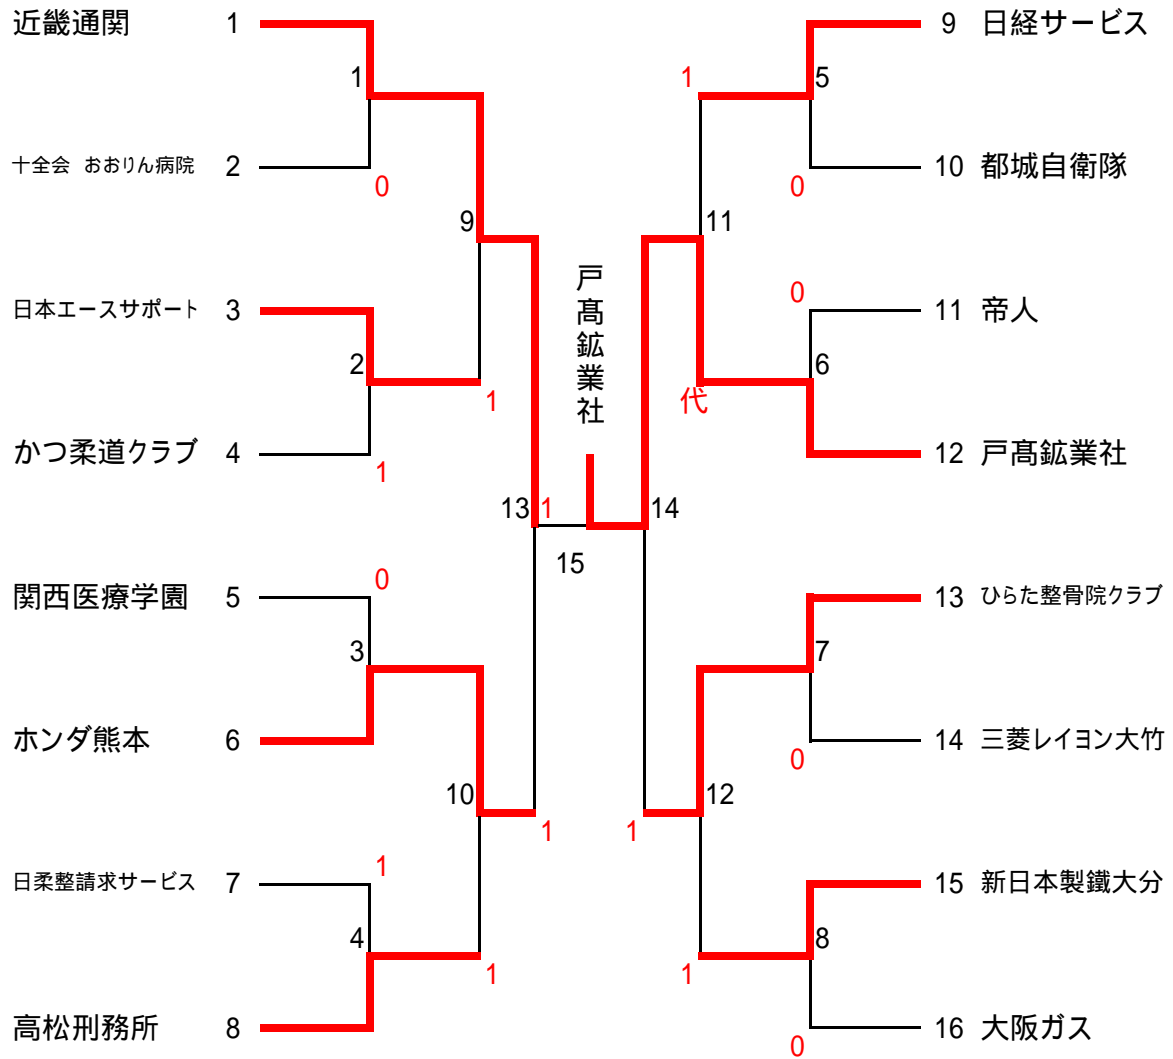

男子第二部

16チーム

戸高鋳業社及び近畿通関は第1部昇格。